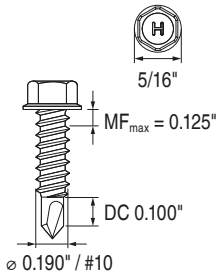

S-MD10-16x3/4 HWH2

#311446

Zinc / Zingúé / Galvanizado

2427047-11.2024