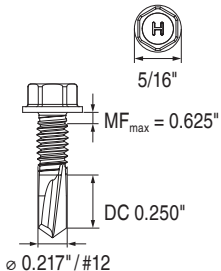

S-MD12-24x1-1/4 HWH4

#2099053

Zinc / Zingú / Galvanizado

2099109-01.2024