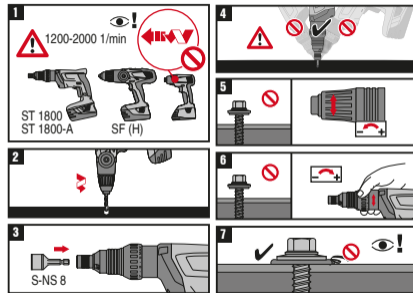

S-MP 64S 6.3x125

283553

Rostfrei / Inox / Stainless A2

2081873