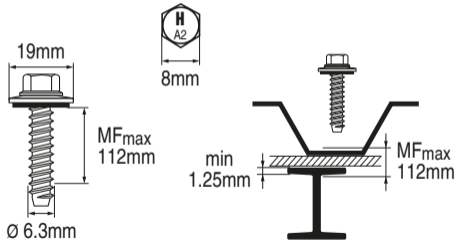

S-MP 64S 6.3x125

283553

Rostfrei / Inox / Stainless A2

2081873