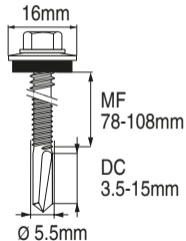

S-CD 55C 5.5x148

2025478

Duplex coated

2027411