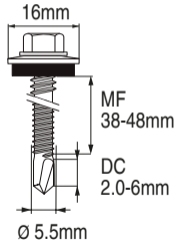

S-CD 53S 5.5x76

413394

Rostfrei / Inox / Stainless A2

2069080