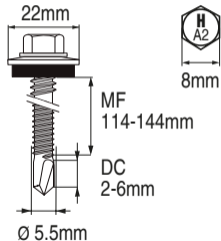

# S-CD 73S 5.5x172

# 2132347

Rostfrei / Inox / Stainless A2

2134281