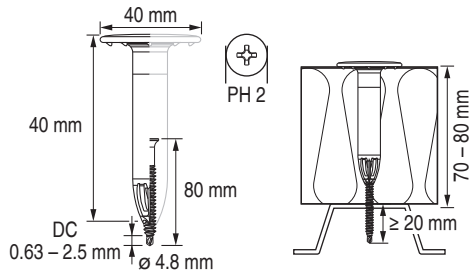

2042413
01.08.2013

S-IDP 4.8C/40x80 # 2039412

Duplex coated

2042413