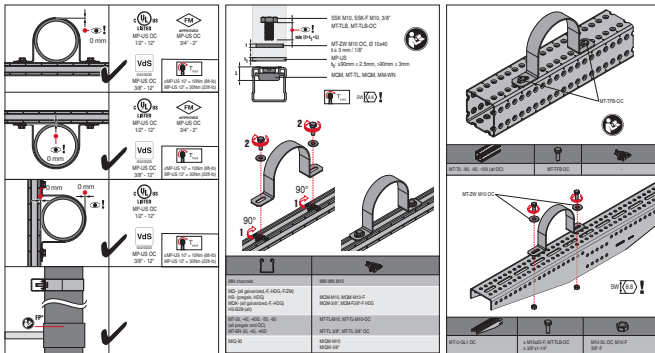

### Applications

- Universal pipe fixation up to 12"
- Single point fixation for Sprinkler applications
- Installation of non-insulated pipes in industrial environment

Item Description	Nominal pipe size (imperial)	Diameter D	A	B	H	b	s	Pack size	Item Number
MP-US 18 3/8" OC	3/8 in	19,6 mm	80.6 mm	129 mm	16 mm	30 mm	2,5 mm	40 Pcs	2288314
MP-US 22 1/2" OC	1/2 in	23,7 mm	84.7 mm	133 mm	20 mm	30 mm	2,5 mm	40 Pcs	2288315
MP-US 28 3/4" OC	3/4 in	29,3 mm	90.3 mm	138 mm	25 mm	30 mm	2,5 mm	40 Pcs	2288316
MP-US 34 1" OC	1 in	36,1 mm	97.1 mm	145 mm	32 mm	30 mm	2,5 mm	20 Pcs	2288317
MP-US 43 1-1/4" OC	1-1/4 in	44,8 mm	105,8 mm	154 mm	41 mm	30 mm	2,5 mm	20 Pcs	2288318
MP-US 49 1-1/2" OC	1-1/2 in	51,1 mm	112,1 mm	160 mm	46 mm	30 mm	2,5 mm	20 Pcs	2288319
MP-US 61 2" OC	2 in	63,1 mm	124,1 mm	172 mm	58 mm	30 mm	2,5 mm	20 Pcs	2288370
MP-US 77 2-1/2" OC	2-1/2 in	78,9 mm	139,9 mm	188 mm	74 mm	30 mm	2,5 mm	10 Pcs	2288371
MP-US 90 3" OC	3 in	91,7 mm	152,7 mm	201 mm	87 mm	30 mm	2,5 mm	10 Pcs	2288372
MP-US 102 3-1/2" OC	3-1/2 in	104,4 mm	175,4 mm	230 mm	99 mm	40 mm	3 mm	10 Pcs	2288373
MP-US 108 4" OC	4 in	110,8 mm	181,1 mm	237 mm	106 mm	40 mm	3 mm	10 Pcs	2288769
MP-US 115 4" OC	4 in	117,9 mm	188,9 mm	244 mm	112 mm	40 mm	3 mm	10 Pcs	2288374
MP-US 133 OC		136,6 mm	207,6 mm	263 mm	131 mm	40 mm	3 mm	10 Pcs	2288768
MP-US 139 5" OC	5 in	143,4 mm	214,4 mm	269 mm	138 mm	40 mm	3 mm	10 Pcs	2288950
MP-US 159 6" OC	6 in	162,6 mm	243,6 mm	299 mm	157 mm	40 mm	3 mm	2 Pcs	2288951
MP-US 169 6" OC	6 in	171,9 mm	252,9 mm	308 mm	166 mm	40 mm	3 mm	2 Pcs	2288376
MP-US 221 8" OC	8 in	223,5 mm	314,5 mm	370 mm	217 mm	40 mm	3 mm	2 Pcs	2288377
MP-US 275 10" OC	10 in	277,4 mm	379,4 mm	443 mm	270 mm	50 mm	3 mm	2 Pcs	2288378
MP-US 326 12" OC	12 in	328,3 mm	430,3 mm	494 mm	321 mm	50 mm	3 mm	2 Pcs	2288379