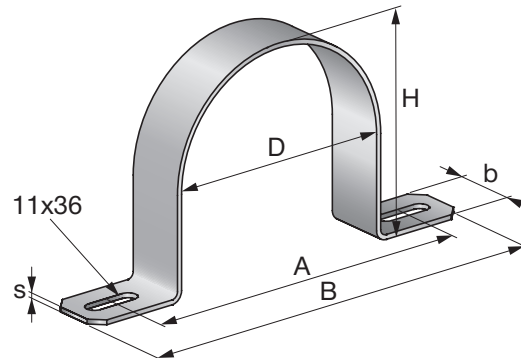

### Applications

- Universal pipe fixation up to 12"
- Single point fixation for Sprinkler applications
- Installation of non-insulated pipes in industrial environment

Item Description	Nominal pipe size (imperial)	Diameter D	A	B	H	b	s	Pack size	Item Number
MP-US 18 3/8" OC	3/8 in	19,6 mm	80.6 mm	129 mm	16 mm	30 mm	2,5 mm	40 Pcs	2288314
MP-US 22 1/2" OC	1/2 in	23,7 mm	84.7 mm	133 mm	20 mm	30 mm	2,5 mm	40 Pcs	2288315
MP-US 28 3/4" OC	3/4 in	29,3 mm	90.3 mm	138 mm	25 mm	30 mm	2,5 mm	40 Pcs	2288316
MP-US 34 1" OC	1 in	36,1 mm	97.1 mm	145 mm	32 mm	30 mm	2,5 mm	20 Pcs	2288317
MP-US 43 1-1/4" OC	1-1/4 in	44,8 mm	105,8 mm	154 mm	41 mm	30 mm	2,5 mm	20 Pcs	2288318
MP-US 49 1-1/2" OC	1-1/2 in	51,1 mm	112,1 mm	160 mm	46 mm	30 mm	2,5 mm	20 Pcs	2288319
MP-US 61 2" OC	2 in	63,1 mm	124,1 mm	172 mm	58 mm	30 mm	2,5 mm	20 Pcs	2288370
MP-US 77 2-1/2" OC	2-1/2 in	78,9 mm	139,9 mm	188 mm	74 mm	30 mm	2,5 mm	10 Pcs	2288371
MP-US 90 3" OC	3 in	91,7 mm	152,7 mm	201 mm	87 mm	30 mm	2,5 mm	10 Pcs	2288372
MP-US 102 3-1/2" OC	3-1/2 in	104,4 mm	175,4 mm	230 mm	99 mm	40 mm	3 mm	10 Pcs	2288373
MP-US 108 4" OC	4 in	110,8 mm	181,1 mm	237 mm	106 mm	40 mm	3 mm	10 Pcs	2288769
MP-US 115 4" OC	4 in	117,9 mm	188,9 mm	244 mm	112 mm	40 mm	3 mm	10 Pcs	2288374
MP-US 133 OC		136,6 mm	207,6 mm	263 mm	131 mm	40 mm	3 mm	10 Pcs	2288768
MP-US 139 5" OC	5 in	143,4 mm	214,4 mm	269 mm	138 mm	40 mm	3 mm	10 Pcs	2288950
MP-US 159 6" OC	6 in	162,6 mm	243,6 mm	299 mm	157 mm	40 mm	3 mm	2 Pcs	2288951
MP-US 169 6" OC	6 in	171,9 mm	252,9 mm	308 mm	166 mm	40 mm	3 mm	2 Pcs	2288376
MP-US 221 8" OC	8 in	223,5 mm	314,5 mm	370 mm	217 mm	40 mm	3 mm	2 Pcs	2288377
MP-US 275 10" OC	10 in	277,4 mm	379,4 mm	443 mm	270 mm	50 mm	3 mm	2 Pcs	2288378
MP-US 326 12" OC	12 in	328,3 mm	430,3 mm	494 mm	321 mm	50 mm	3 mm	2 Pcs	2288379